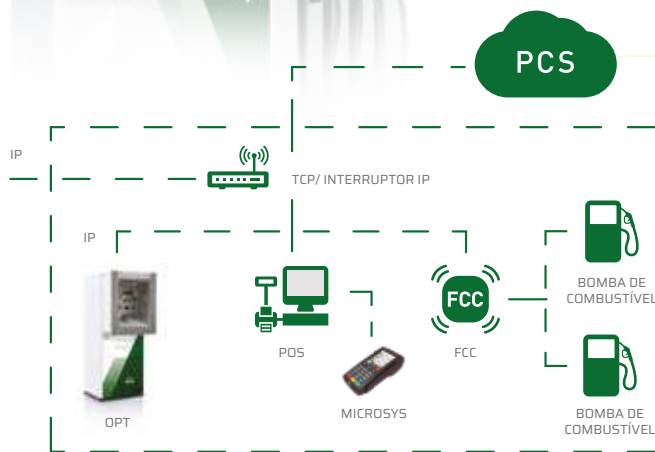

Um terminal de pagamento multimédia de última geração no exterior, com vários níveis de proteção anti-fraude.

TERMINAL DE PAGAMENTO MULTIMÉDIA NO EXTERIOR

Disponível em três configurações diferentes (DIT, autónomo ou montado na parede) com face simples ou dupla, o terminal multimédia aumenta as suas receitas ao mesmo tempo que interage com os clientes de formas novas e diretas. As várias medidas anti-fraude e uma forte proteção ambiental garantem que nada vai parar o seu negócio.

OPT - TERMINAL DE PAGAMENTO OUTDOOR | FCC - CONTROLADOR DE EQUIPAMENTOS DE PISTA | PCS - SERVIÇOS CLOUD PETROTEC
POS - TERMINAL DE PAGAMENTO

✓ ESPECIFICAÇÕES TÉCNICAS

PRINCIPAIS CARACTERÍSTICAS

		OPT eMotion integrado na bomba (Bombas Petrotec)	OPT Pedestal eMotion	OPT Pedestal Parede
Características	Ecrã tátil de 10"	*	*	*
	SO Linux integrado	*	*	*
	Pinpad com certificado EMV Nivel 1 & 2/PCI 4.0	*	*	*
	Leitor de cartões bancários, cartões de frota e fidelização	*	*	*
	Leitor de cartões Contactless (NFC)	*	*	*
	Leitor de código de barras	*	*	*
	Compatibilidade com bombas de vários fabricantes	n/d	*	*
	Monitorização remota com "ASK"	(opcional)	(opcional)	(opcional)
	Face simples ou dupla	*	*	n/d
	Impressora de alta velocidade com apresentador de papel	*	*	*
	Integração perfeita com bombas Petrotec	*	*	*
	Gestão remota de conteúdo	(opcional)	(opcional)	(opcional)
	Sistema VoIP e vídeo para apoio remoto a utilizadores	(opcional)	(opcional)	(opcional)
	IP54 (IP23 leitor de cartões e impressora)	*	*	*
	Visão computacional e análise	(opcional)	(opcional)	(opcional)
Acessibilidade (1220 mm de altura)	X	*	X