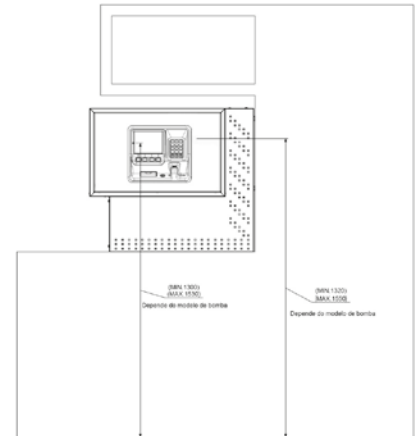

OPT - TERMINAL DE PAGAMENTO OUTDOOR | FCC - CONTROLADOR DE EQUIPAMENTOS DE PISTA | PCS - SERVIÇOS CLOUD PETROTEC
POS - TERMINAL DE PAGAMENTO

✓ ESPECIFICAÇÕES TÉCNICAS

PRINCIPAIS CARACTERÍSTICAS

		OPT eMotion integrado na bomba (Bombas Petrotec)	OPT Pedestal eMotion	OPT Pedestal Parede
Características	Ecrã tátil de 10"	*	*	*
	SO Linux integrado	*	*	*
	Pinpad com certificado EMV Nivel 1 & 2/PCI 4.0	*	*	*
	Leitor de cartões bancários, cartões de frota e fidelização	*	*	*
	Leitor de cartões Contactless (NFC)	*	*	*
	Leitor de código de barras	*	*	*
	Compatibilidade com bombas de vários fabricantes	n/d	*	*
	Monitorização remota com "ASK"	(opcional)	(opcional)	(opcional)
	Face simples ou dupla	*	*	n/d
	Impressora de alta velocidade com apresentador de papel	*	*	*
	Integração perfeita com bombas Petrotec	*	*	*
	Gestão remota de conteúdo	(opcional)	(opcional)	(opcional)
	Sistema VoIP e vídeo para apoio remoto a utilizadores	(opcional)	(opcional)	(opcional)
	IP54 (IP23 leitor de cartões e impressora)	*	*	*
	Visão computacional e análise	(opcional)	(opcional)	(opcional)
Acessibilidade (1220 mm de altura)	X	*	X	

✓ CONFIGURAÇÕES DISPONÍVEIS

Caixa automática integrada OPT eMotion G6

Pedestal integrado OPT eMotion G6

Nota: Todas as dimensões estão em mm.

✓ CONFIGURAÇÕES DISPONÍVEIS

Caixa automática integrada OPT eMotion