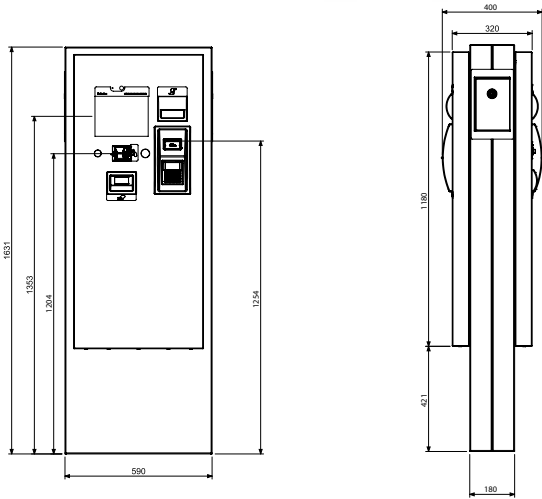

✓ CONFIGURAÇÕES DISPONÍVEIS

Caixa automática integrada OPT eMotion G6

Pedestal integrado OPT eMotion G6

Nota: Todas as dimensões estão em mm.

✓ CONFIGURAÇÕES DISPONÍVEIS

Caixa automática integrada OPT eMotion

Pedestal OPT eMotion

Parede com pedestal OPT

Nota: Todas as dimensões estão em mm.

www.petrotec.com

© 2024 Grupo Petrotec | Todos os direitos reservados. O nome Petrotec, o logótipo Petrotec, o nome Progress e combinações dos mesmos são marcas registadas do Grupo Petrotec. Os outros nomes são informativos e podem ser marcas comerciais dos respetivos proprietários. A Petrotec está continuamente a melhorar os seus produtos. As especificações podem ser alteradas sem aviso prévio. As imagens utilizadas podem ser meramente indicativas do estilo. As brochuras disponíveis são um guia e não constituem uma oferta ou contrato.