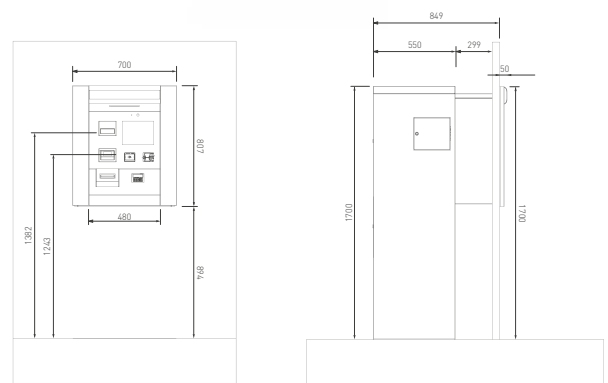

✓ CONFIGURAÇÕES DISPONÍVEIS

Caixa automática integrada OPT eMotion G6

Pedestal integrado OPT eMotion G6

Nota: Todas as dimensões estão em mm.

✓ CONFIGURAÇÕES DISPONÍVEIS

Caixa automática integrada OPT eMotion

Pedestal OPT eMotion

Parede com pedestal OPT

Nota: Todas as dimensões estão em mm.

www.petrotec.com

© 2024 Grupo Petrotec | Todos os direitos reservados. O nome Petrotec, o logótipo Petrotec, o nome Progress e combinações dos mesmos são marcas registadas do Grupo Petrotec. Os outros nomes são informativos e podem ser marcas comerciais dos respetivos proprietários. A Petrotec está continuamente a melhorar os seus produtos. As especificações podem ser alteradas sem aviso prévio. As imagens utilizadas podem ser meramente indicativas do estilo. As brochuras disponíveis são um guia e não constituem uma oferta ou contrato.