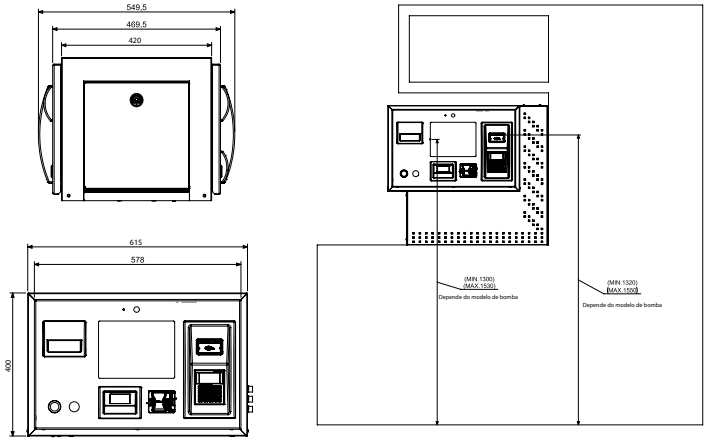

✓ CONFIGURAÇÕES DISPONÍVEIS

Caixa automática integrada OPT eMotion G6

Pedestal integrado OPT eMotion G6

Nota: Todas as dimensões estão em mm.

✓ CONFIGURAÇÕES DISPONÍVEIS

Caixa automática integrada OPT eMotion

Pedestal OPT eMotion

Parede com pedestal OPT

Nota: Todas as dimensões estão em mm.

www.petrotec.com

© 2024 Grupo Petrotec | Todos os direitos reservados. O nome Petrotec, o logótipo Petrotec, o nome Progress e combinações dos mesmos são marcas registadas do Grupo Petrotec. Os outros nomes são informativos e podem ser marcas comerciais dos respetivos proprietários. A Petrotec está continuamente a melhorar os seus produtos. As especificações podem ser alteradas sem aviso prévio. As imagens utilizadas podem ser meramente indicativas do estilo. As brochuras disponíveis são um guia e não constituem uma oferta ou contrato.